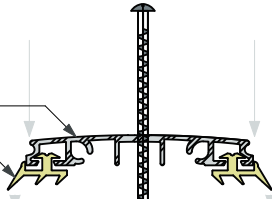

Aluminium sierkap

Klemprofiel

Rubber

Isolerende beglazing

Onderrubber met plakstrook

Houten balklaag
serredak: 60 mm breed

Aluminium sierkap

Klemprofiel

Rubber

Isolerende beglazing

Onderrubber met
plakstrook

Houten balklaag
serredak: 60 mm breed

PROJECT:	Principe detail		
ONDERDEEL:	Detail middenligger	SCHAAL: 1:2	FORMAAT: A4
GLASPROFIELEN.NL WEBSHOP			
Dit ontwerp blijft eigendom van Niek Roos bv en mag niet zonder toestemming gebruikt worden			