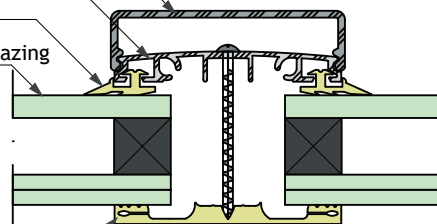

Aluminium sierkap

Klemprofiel

Rubber

Isolerende beglazing

Onderrubber met plakstrook

Houten balklaag
serredak: 60 mm breed

Aluminium sierkap

Klemprofiel

Rubber

Isolerende beglazing

Onderrubber met
plakstrook

Houten balklaag
serredak: 60 mm breed

PROJECT:	Principe detail		
ONDERDEEL:	Detail middenligger	SCHAAL: 1:2	FORMAAT: A4

GLASPROFIELEN.NL
WEBSHOP