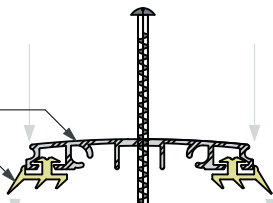

Aluminium sierkap

Klemprofiel

Rubber

Isolerende beglazing

Onderrubber met plakstrook

Houten balklaag
serredak: 60 mm breed

Aluminium sierkap

Klemprofiel

Rubber

Isolerende beglazing

Onderrubber met
plakstrook

Houten balklaag
serredak: 60 mm breed

PROJECT:	Principe detail		
ONDERDEEL:	Detail middenligger	SCHAAL: 1:2	FORMAAT: A4

GLASPROFIELEN.NL
WEBSHOP