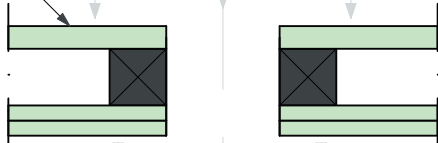

Aluminium sierkap

Klemprofiel

Rubber

Isolerende beglazing

Onderrubber met plakstrook

Houten balklaag
serredak: 60 mm breed

Aluminium sierkap

Klemprofiel

Rubber

Isolerende beglazing

Onderrubber met
plakstrook

Houten balklaag
serredak: 60 mm breed

PROJECT:	Principe detail		
ONDERDEEL:	Detail middenligger	SCHAAL: 1:2	FORMAAT: A4
GLASPROFIELEN.NL WEBSHOP			
Dit ontwerp blijft eigendom van Niek Roos bv en mag niet zonder toestemming gebruikt worden			