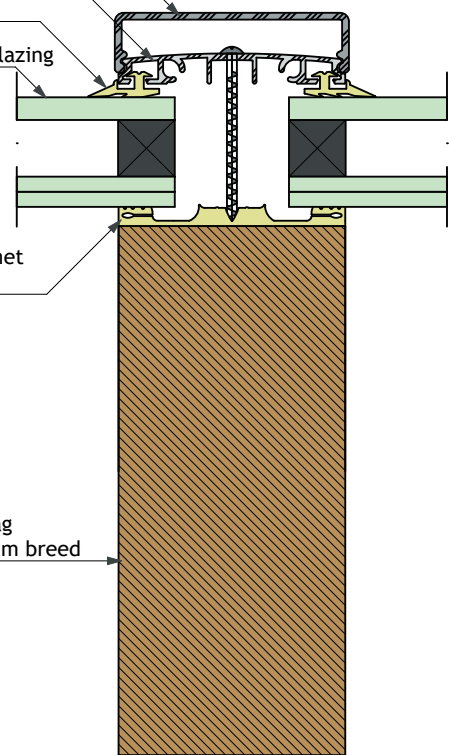

Aluminium sierkap

Klemprofiel

Rubber

Isolerende beglazing

Onderrubber met plakstrook

Houten balklaag
serredak: 60 mm breed

Aluminium sierkap

Klemprofiel

Rubber

Isolerende beglazing

Onderrubber met
plakstrook

Houten balklaag
serredak: 60 mm breed

PROJECT:	Principe detail		
ONDERDEEL:	Detail middenligger	SCHAAL: 1:2	FORMAAT: A4
GLASPROFIELEN.NL WEBSHOP			
Dit ontwerp blijft eigendom van Niek Roos bv en mag niet zonder toestemming gebruikt worden			