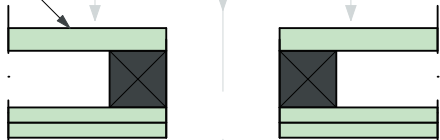

Aluminium sierkap

Klemprofiel

Rubber

Isolerende beglazing

Onderrubber met plakstrook

Houten balklaag
serredak: 60 mm breed

Aluminium sierkap

Klemprofiel

Rubber

Isolerende beglazing

Onderrubber met
plakstrook

Houten balklaag
serredak: 60 mm breed

PROJECT:	Principe detail		
ONDERDEEL:	Detail middenligger	SCHAAL: 1:2	FORMAAT: A4

GLASPROFIELEN.NL
WEBSHOP