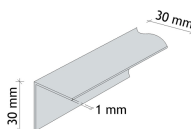

NR17 - HOEKLIJN VOOR AFWERKING ZIJKANT (30x30 mm / 90°) - € 11,50 per meter

Lengte			RAL-kleur				Aantal	Prijs
1 m	2 m	3 m	Wit	Antraciet	Zwart	Andere		
☐	☐	☐	☐	☐	☐	☐	..... st.	€
☐	☐	☐	☐	☐	☐	☐	..... st.	€