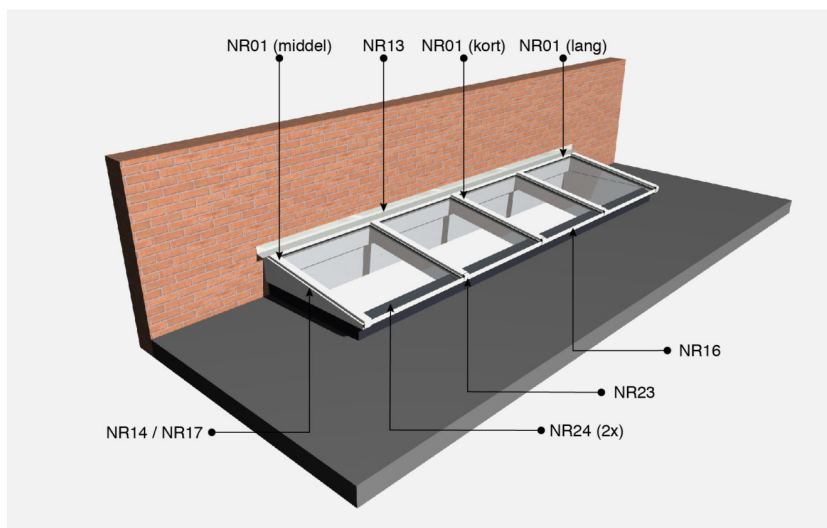

BOODSCHAPPENLIJST LESSENAARSDAK TEGEN DE GEVEL

Legschema NR01:
- lang; tot in de nok
- middel; tot de nok
- kort; tot op de ligger

VOOR LESSENAARSDAK MET 4 RUITEN:

1x NR01 (lang)	Glasprofiel compleet
2x NR01 (middel)	Glasprofiel compleet
3x NR01 (kort)	Glasprofiel compleet
2x NR14 of NR17	Hoeklijn zijkant
4x NR16	Hoeklijn ruit
1x NR13	Nokkap lessenaarsdak
5x NR23	Hoekstuk
8x NR24	Tochtstrip (geïsoleerd)