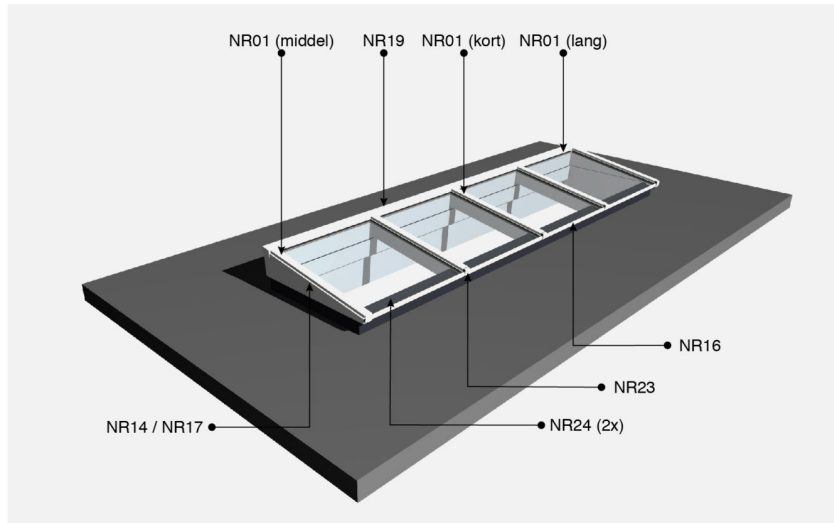

BOODSCHAPPENLIJST

LESSENAARSDAK

VRIJ OP HET DAK

Legschema NR01:
 - lang; tot in de nok
 - middel; tot de nok
 - kort; tot op de ligger

VOOR LESSENAARSDAK MET 4 RUITEN:

- | | |
|------------------|-------------------------|
| 1x NR01 (lang) | Glasprofiel compleet |
| 2x NR01 (middel) | Glasprofiel compleet |
| 3x NR01 (kort) | Glasprofiel compleet |
| 2x NR14 of NR17 | Hoeklijn zijkant |
| 4x NR16 | Hoeklijn ruit |
| 1x NR19 | Nokkap lessenaarsdak |
| 5x NR23 | Hoekstuk |
| 8x NR24 | Tochtstrip (geïsoleerd) |

MAAK JE EIGEN LIJSTJE EN BESTEL!

NR01 - GLASPROFIEL COMPLEET (60 mm) - € 37,00 per meter

Lengte	RAL-kleur				Aantal	Prijs
	Wit	Zwart	Antraciet	Andere		
..... mm	<input type="radio"/>	<input type="radio"/>	<input type="radio"/>	<input type="radio"/> st.	€
..... mm	<input type="radio"/>	<input type="radio"/>	<input type="radio"/>	<input type="radio"/> st.	€