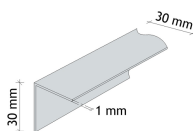

NR17 - HOEKLIJN VOOR AFWERKING ZIJKANT (30x30 mm / 90°) - € 11,50 per meter

Lengte			RAL-kleur				Aantal	Prijs
1 m	2 m	3 m	Wit	Antraciet	Zwart	Andere		
☐	☐	☐	☐	☐	☐	☐	..... st.	€
☐	☐	☐	☐	☐	☐	☐	..... st.	€