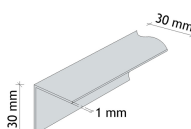

NR17 - HOEKLIJN VOOR AFWERKING ZIJKANT (30x30 mm / 90°) - € 11,50 per meter

Lengte			RAL-kleur				Aantal	Prijs
1 m	2 m	3 m	Wit	Antraciet	Zwart	Andere		
☐	☐	☐	☐	☐	☐	☐	..... st.	€
☐	☐	☐	☐	☐	☐	☐	..... st.	€