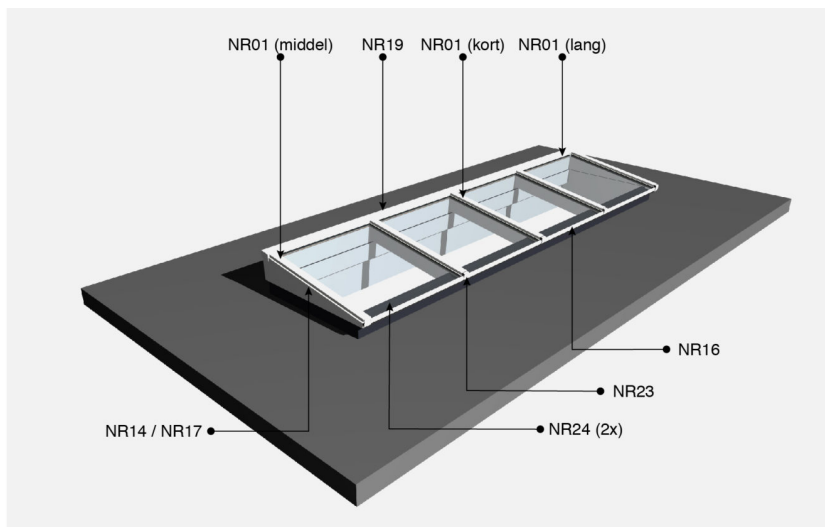

BOODSCHAPPENLIJST

LESSENAARSDAK

VRIJ OP HET DAK

Legschema NR01:
- lang; tot in de nok
- middel; tot de nok
- kort; tot op de ligger

VOOR LESSENAARSDAK MET 4 RUITEN:

- | | |
|------------------|-------------------------|
| 1x NR01 (lang) | Glasprofiel compleet |
| 2x NR01 (middel) | Glasprofiel compleet |
| 3x NR01 (kort) | Glasprofiel compleet |
| 2x NR14 of NR17 | Hoeklijn zijkant |
| 4x NR16 | Hoeklijn ruit |
| 1x NR19 | Nokkap lessenaarsdak |
| 5x NR23 | Hoekstuk |
| 8x NR24 | Tochtstrip (geïsoleerd) |

MAAK JE EIGEN LIJSTJE EN BESTEL!

NR01 - GLASPROFIEL COMPLEET (60 mm) - € 33,00 per meter

	Lengte	RAL-kleur				Aantal	Prijs
		Wit	Zwart	Antraciet	Andere		
 mm	<input type="radio"/>	<input type="radio"/>	<input type="radio"/>	<input type="radio"/> st.	€
 mm	<input type="radio"/>	<input type="radio"/>	<input type="radio"/>	<input type="radio"/> st.	€
 mm	<input type="radio"/>	<input type="radio"/>	<input type="radio"/>	<input type="radio"/> st.	€